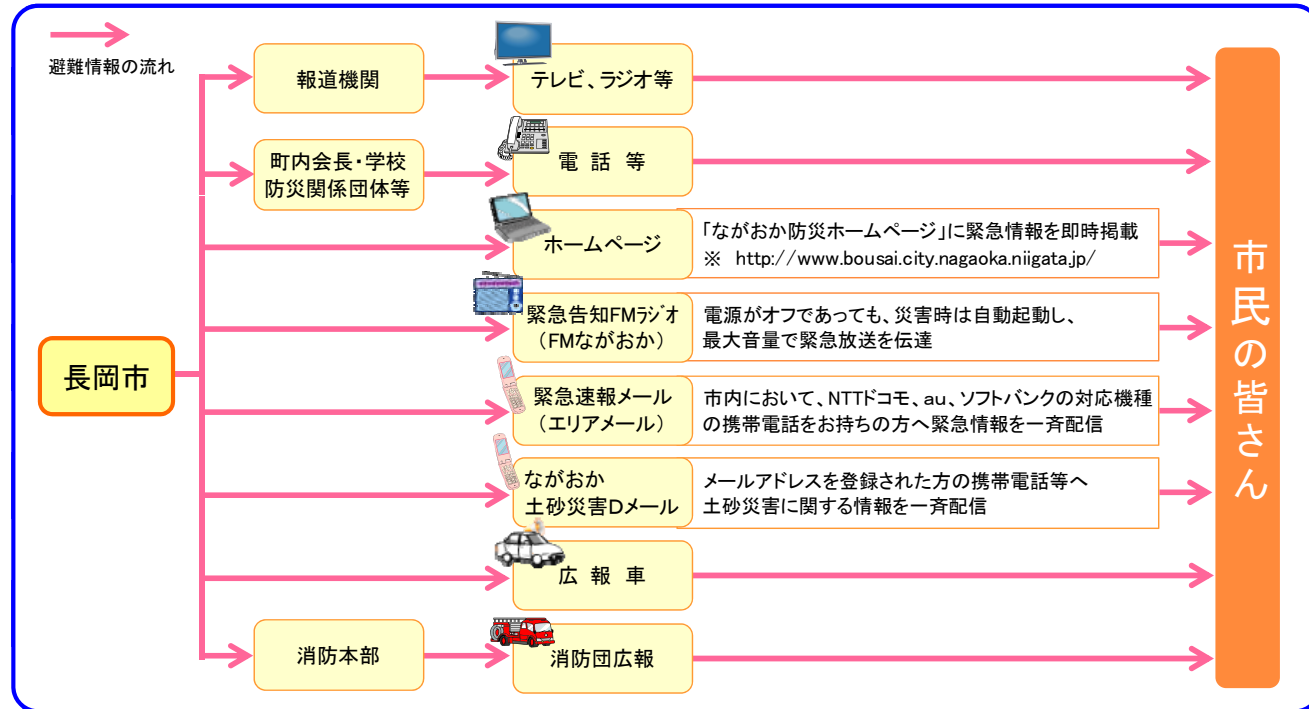

1 避難所の分類

○ 一時的な避難所とは？

地域の公民館や集会所など、災害時に危険を回避するための場所として、町内会や自主防災会が独自(任意)に定める避難所です。

○ 指定避難所とは？

災害時の避難場所又は避難所として、市が指定する公共的施設です。

○ 地区防災センターとは？

指定避難所の中で、地区の拠点避難所として、必要な物資を備蓄します。また、救護所を併設し、負傷者を救護します。

2 避難情報の伝達

3 困ったときは・・・

内容	担当課	電話番号
連絡(相談)先がわからない	危機管理防災本部	39-2262
土のうを準備したい	道路管理課	39-2232
河川が溢れそうだ	河川港湾課	39-2233
土砂(崖)崩れが起きそうだ		
近所に避難が困難な人がいる	消防署	119
至急、救助に来てほしい		
石灰がほしい	健康課	39-7508

4 地区防災センター・指定避難所 一覧

◎:地区防災センター △:洪水時を除く ◇:洪水時のみ

地区名	避難所名	備考	地区名	避難所名	備考	地区名	避難所名	備考	
千手	◎ 南中学校		希望が丘	◎ 希望が丘小学校		新組	◎ 新組小学校		
	千手小学校			西中学校			新組保育園	△	
	南部保育園	△		希望が丘コミュニティセンター			◎ 新組コミュニティセンター		
	千手コミュニティセンター			◎ 宮内中学校		黒条小学校			
	長岡市教育センター			宮内小学校		堤岡中学校			
	長岡工業高等学校			宮内保育園	△	黒条保育園			
長岡市立劇場	◇	三和保育園	△	黒条コミュニティセンター	△				
信濃川防災センター(しなの川学習館)		◎ 宮内コミュニティセンター分館		下川西小学校	◎				
四郎丸	◎ 四郎丸小学校		宮内	◎ 上組小学校		下川西	下川西保育園	△	
	新大附属長岡小・中学校			宮内コミュニティセンター			信濃川下流域下水道長岡浄化センター	◇	
	サンライフ長岡			長岡市南部体育館			下川西コミュニティセンター	△	
	四郎丸コミュニティセンター			◎ 長岡農業高等学校		上川西	◎ 上川西小学校		
	長岡高等学校			◎ 高齡者センターみやうち			江陽中学校		
	長岡市市民体育館			◎ 石坂小学校			上川西コミュニティセンター	△	
	長岡大手高等学校			石坂保育園		長岡造形大学	◇		
	中央図書館	◇		◎ 前川小学校		高齡者センターまきやま			
豊田	◎ 豊田小学校		十日町	◎ 十日町小学校		福戸	◎ 福戸小学校		
	旭岡中学校			岡南中学校			福戸保育園	△	
	豊田コミュニティセンター			◎ 十日町保育園	△		福戸コミュニティセンター	△	
	帝京長岡高等学校	◇		◎ 十日町コミュニティセンター		王寺川保育園			
阪之上	◎ 阪之上小学校		六日市	◎ 山谷沢小学校		王寺川	王寺川コミュニティセンター		
	けさじろ保育園・阪之上児童館			六日市小学校			日越	◎ 日越小学校	
	高齡者センターけさじろ			六日市保育園				市立総合支援学校	
	阪之上コミュニティセンター			◎ 六日市コミュニティセンター				上除保育園	
表町	◎ 表町小学校		山通	信濃川妙見防災センター(妙見記念館)			日越コミュニティセンター		
	表町コミュニティセンター			◎ 柿小学校		日越保育園			
	中島	◎ 中島小学校			◎ 柿が丘学園		長岡市新産体育館	△	
		東中学校			山通保育園		長岡ロングライフセンター		
長岡明德高等学校			山通コミュニティセンター		長岡向陵高等学校				
社会福祉センター			栢吉	◎ 深沢小学校		深才	◎ 才津小学校		
中島コミュニティセンター	△	栢吉中学校			長岡技術科学大学		◇		
長岡市水道局	◇	栢吉保育園			深才コミュニティセンター				
長岡豊学校		◎ 中貫保育園			◎ 太田小・中学校				
神田	◎ 神田小学校		栢吉コミュニティセンター		◎ 太田コミュニティセンター	△			
	神田コミュニティセンター		栢吉コミュニティセンター分室		関原	◎ 関原小学校			
	◎ 昭和保育園	△	◎ 長岡大学	◇		関原中学校			
川崎	◎ 川崎小学校		◎ 川崎保育園	△		◎ 関原コミュニティセンター			
	◎ 川崎コミュニティセンター分館		◎ 長岡工業高等専門学校	◇	◎ 宮本小学校				
	◎ 川崎東小学校		◎ 長岡商業高等学校		◎ 宮本保育園	△			
	◎ 東北中学校		富曾亀	◎ 富曾亀小学校		◎ 宮本コミュニティセンター	△		
◎ 川崎コミュニティセンター		◎ 富曾亀保育園			青葉台	◎ 青葉台小学校			
新町	◎ 北中学校			◎ 富曾亀コミュニティセンター			◎ 青葉台中学校	△	
	◎ 新町小学校			◎ 中越高等学校			◎ 青葉台コミュニティセンター	△	
	◎ 北部保育園	△	◎ 高齡者センターふそき		大積	◎ 大積小学校			
	◎ 新町コミュニティセンター	△	山本	◎ 浦瀬小学校			◎ 白樺保育園	△	
◎ 長岡市勤労会館		◎ 桂小学校				◎ 大積コミュニティセンター	△		
◎ 長岡市北部体育館	△	◎ 山本中学校			長岡地域指定避難場所	名称			
大島	◎ 大島小学校		◎ 山本保育園			長岡市民防災公園			
	◎ 大島中学校		◎ 桂保育園	△					
	◎ 長岡リリックホール	◇	◎ 山本コミュニティセンター						
	◎ ハイブ長岡	◇							
◎ 大島コミュニティセンター									

※1 避難所の開設時は、居住する地区にかかわらず、どの避難所へ避難してもかまいません。
※2 長岡地域の避難所施設の今年度の工事予定(工期中に災害が発生した場合は、ほかの避難所へ避難してください。)
(1) 学校施設(屋内運動場)
① 耐震補強等
・深沢小学校(H26.7~10)、桂小学校(H26.7~11)、総合支援学校(H26.7~11)、黒条小学校(H26.7~11)
② 照明器具落下防止(期間中、対象校において、順次実施)
・南中学校、東北中学校、岡南中学校、関原中学校、青葉台中学校(H26.7~H27.1)
・栢吉小学校、上組小学校、十日町小学校、日越小学校、福戸小学校、下川西小学校、上川西小学校、大積小学校、希望が丘小学校(H26.7~H27.1)
(2) コミュニティセンター
千手コミュニティセンター改修(H26.5~H27.8)
※3 避難所情報は、「ながおか防災ホームページ」から閲覧できます。*アドレス <http://www.bousai.city.nagaoka.niigata.jp/>