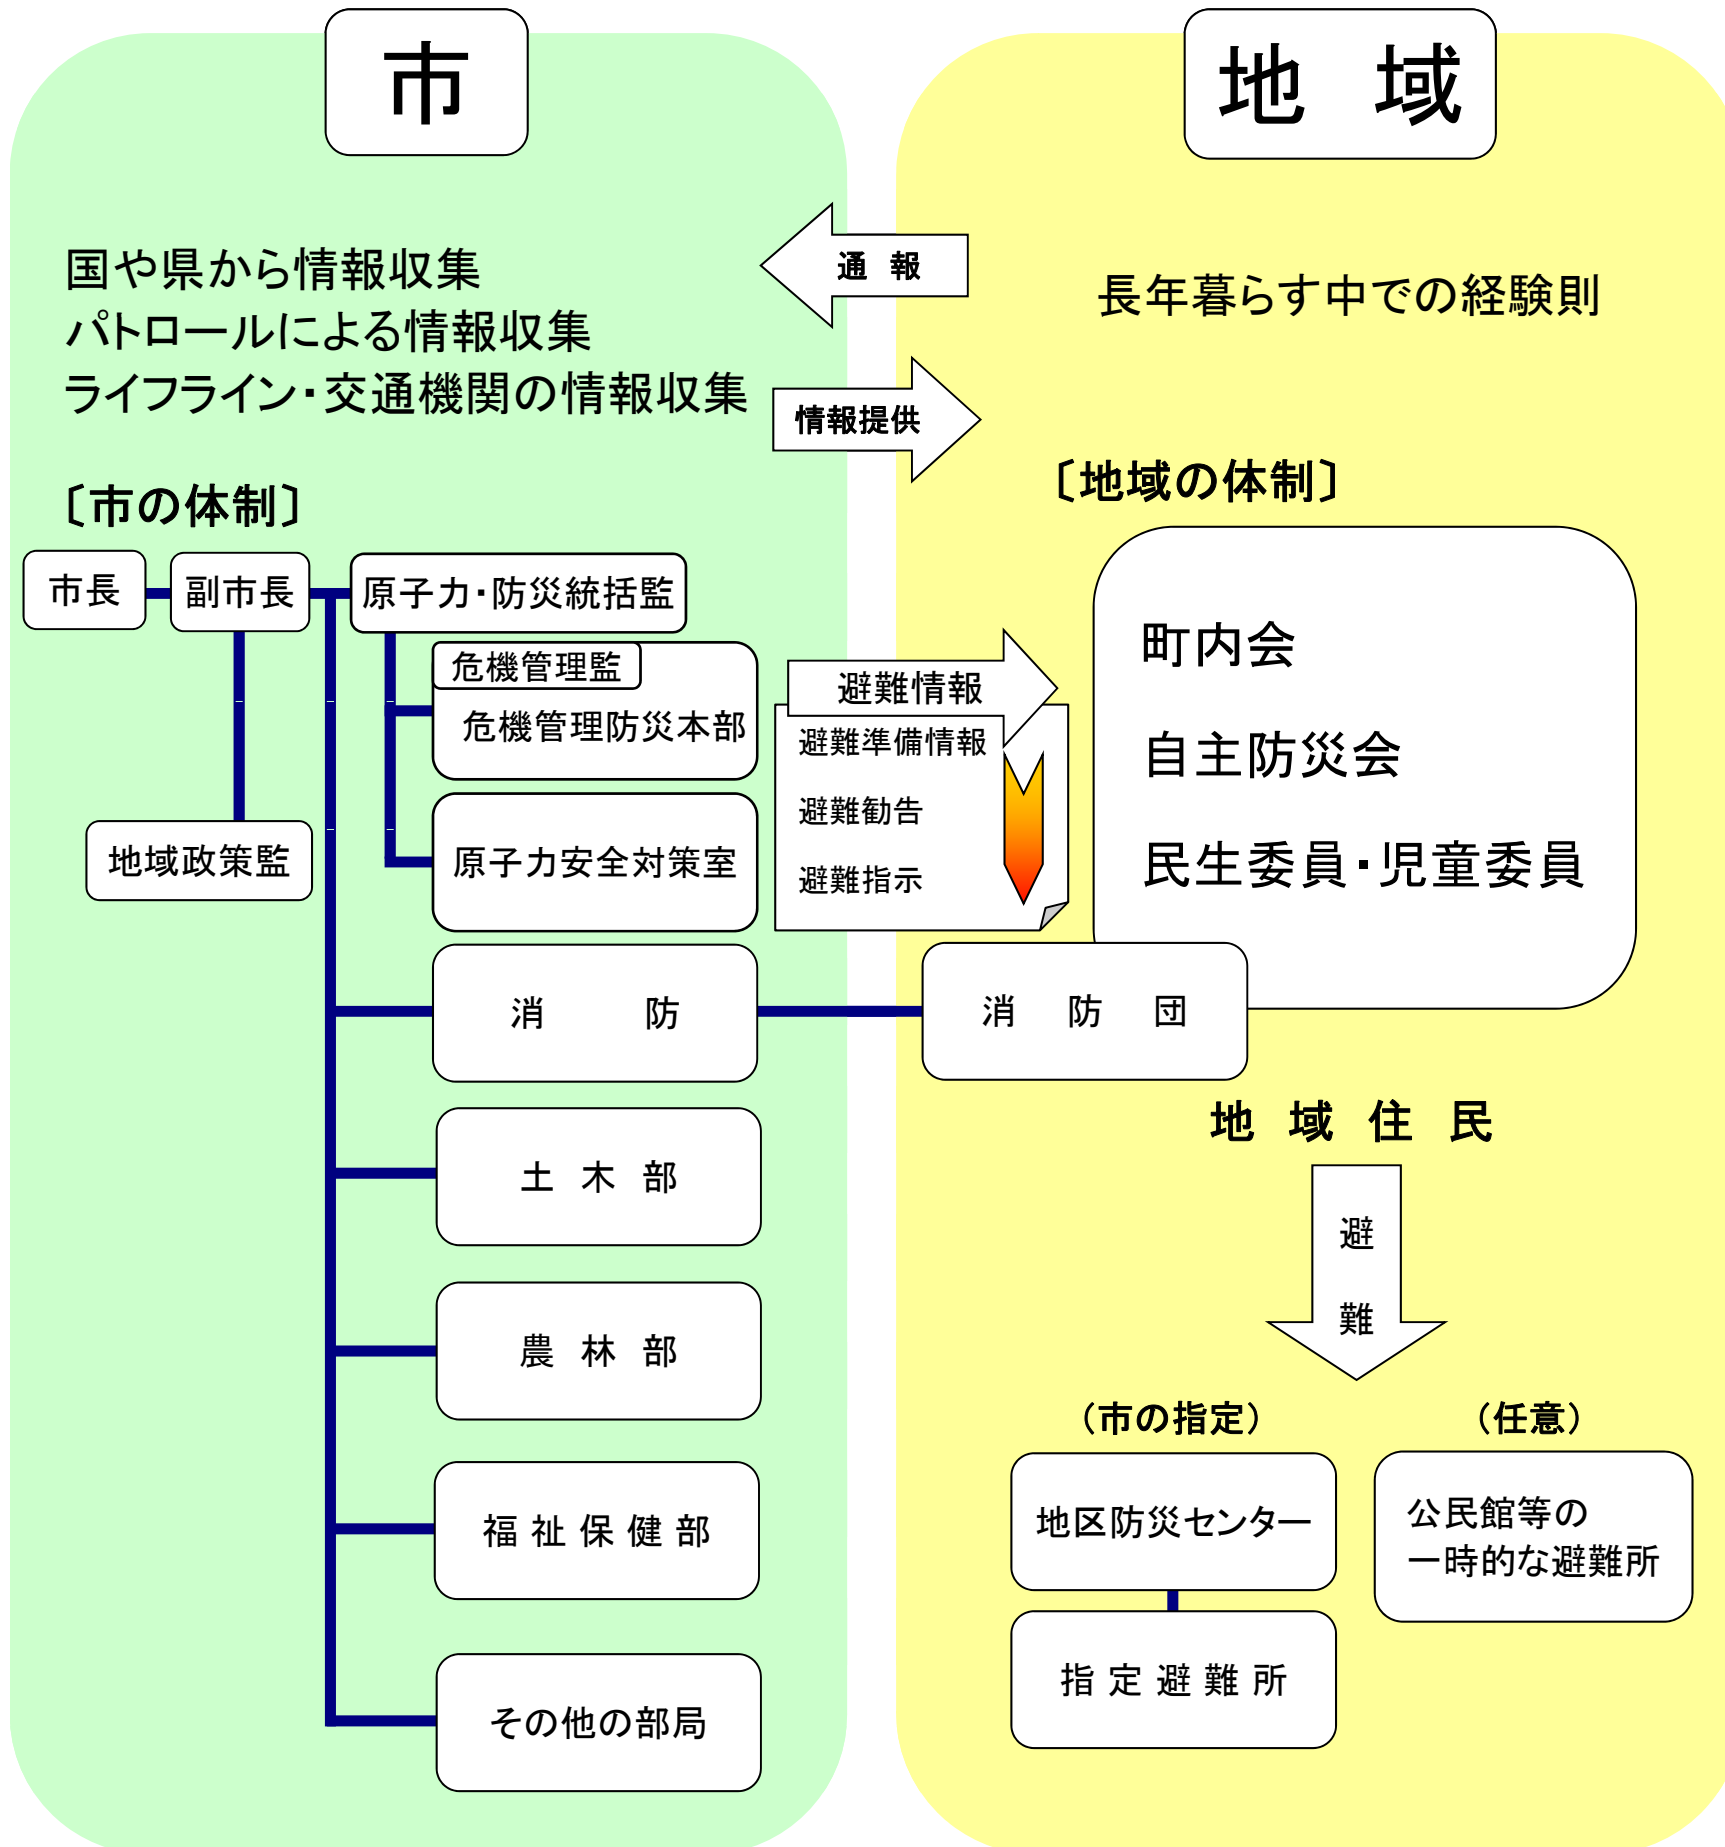

長岡市の防災体制について

避難情報と市民の皆さんが取るべき行動

○ 避難準備情報が発表されたら

- ① 避難の準備を始めてください。
- ② 避難に時間がかかると思われる人は、避難を開始することができます。
- ③ ご近所に避難が困難な人がおられましたら、声をかけてください。

○ 避難勧告が発令されたら

- ① 落ち着いて避難を開始してください。
- ② ご近所に避難が困難な人がおられましたら、必要に応じて避難の手助けをしてください。

○ 避難指示が発令されたら

直ちに安全な場所へ避難してください。

災害発生の可能性

全市民が防災要員 ～みんなで助けあいましょう～

○ 隣近所で助けあいましょう

災害の発生直後は、市や消防などの活動まで一定の時間を要します。いざというときに、真っ先に駆けつけて助け合うことができるのは、向こう三軒両隣といわれる近所の方です。

日頃から、隣近所とのコミュニケーションや町内会、自主防災会の活動に積極的に取り組みましょう。

○ 2階への避難が安全な場合があります

ひざ付近まで浸水したとき、あるいは高齢者や障害者など移動が困難な方については、避難所への移動がかえって危険を伴います。

移動を最小限におさえ、自宅2階への退避などによる屋内安全確保や近くのビルなどへの高所避難の方が安全な場合があります。

○ みんなで協力 避難所運営

避難所の開設や運営は、施設管理者(学校関係者等)、市職員、そして避難者自身である住民が集まり、協働により行います。